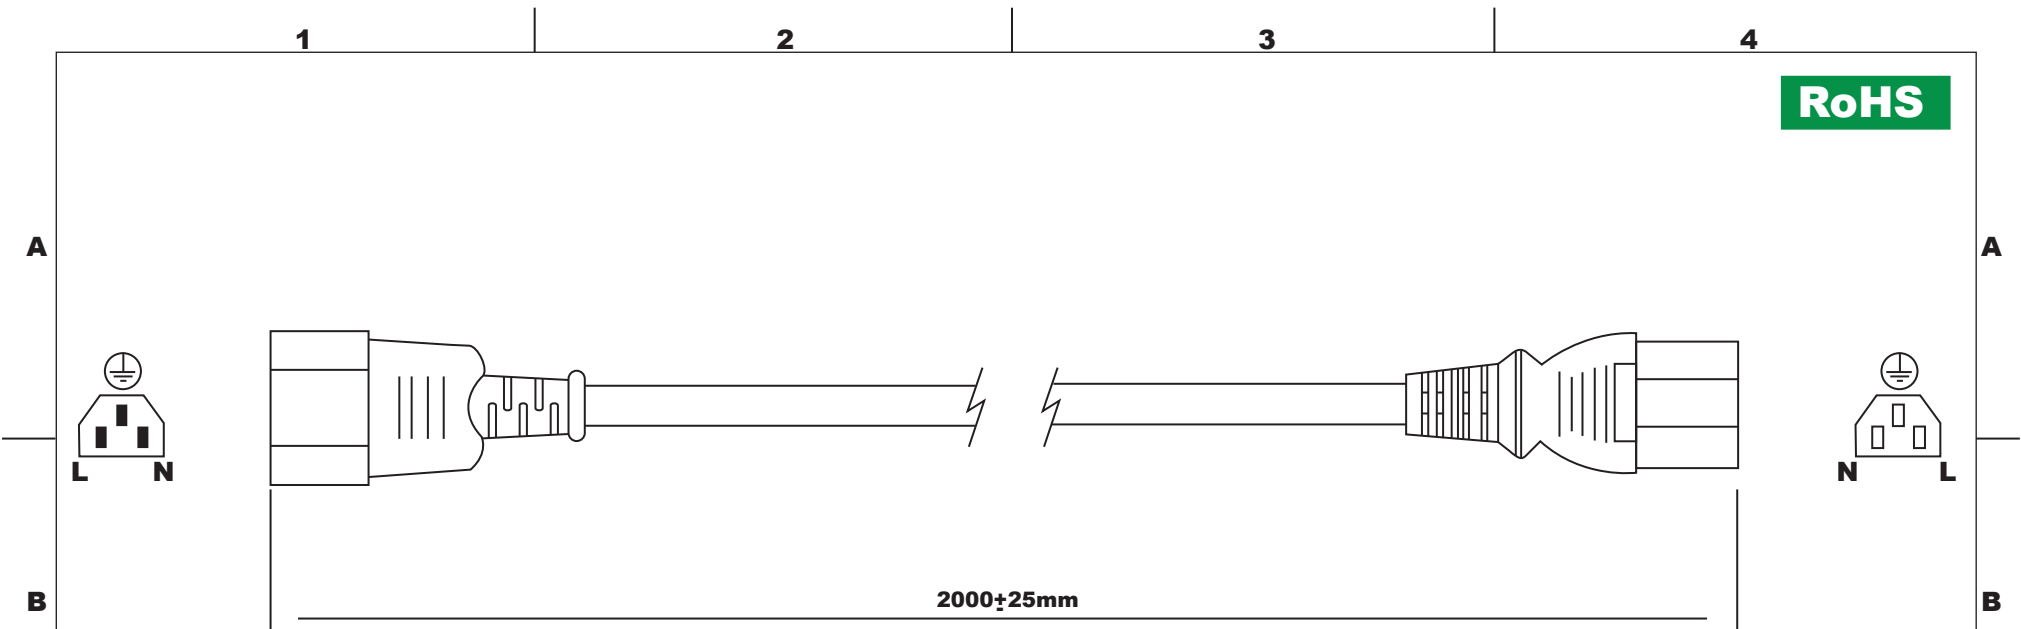

**RoHS**

**Notes:**  
1.Plug No.: E55943  
2.Connector No.: E55943  
3.Power Wire: (UL) E88265 SVT 18AWGx3C VW-1 CSA LL81924 FT2  
Color:Black  
Insulation Color: Brown,Blue, Yellow/Green

Description	
Name :	
AK500-OE-11-2-R	
Power Cord	
<b>ASSMANN</b> Electronic Components	